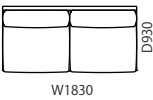

[ 2 seater / 1-arm (medium) ]  
ID: 2008-102-2-LHF ID: 2008-102-2-RHF

[ 2 seater / arm-medium ]  
ID: 2008-102-2

[ chaise / arm-medium ]  
ID: 2008-115 ID: 2008-116

[ 2.5 seater / no-arm ]  
ID: 2008-103

[ 2.5 seater / 1-arm (large) ]  
ID: 2008-103-1-LHF ID: 2008-103-1-RHF

[ 2 seater / arm-large ]  
ID: 2008-103-1

[ open end ]  
ID: 2008-109 ID: 2008-110

[ 2.5 seater / 1-arm (medium) ]  
ID: 2008-103-2-LHF ID: 2008-103-2-RHF