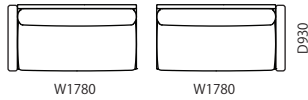

[2 seater / 1-arm (medium)]
ID: 2008-102-2-LHF ID: 2008-102-2-RHF