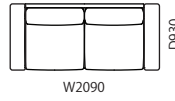

## HANSEN

	[ wooden legs ]		[ stainless legs ]
ID :	181-40	181-85	182-100
leg size :	Φ5 H4cm	Φ5 H8.5cm	H10cm
	H780 SH420 AH520	H825 SH465 AH565	H840 SH480 AH580
			

[ 2 seater / no-arm ]  
ID: 2008-101

[ 2 seater / 1-arm (large) ]  
ID: 2008-101-1-LHF ID: 2008-101-1-RHF

[ 2 seater / arm-large ]  
ID: 2008-101-1

[ chaise / arm-large ]  
ID: 2008-105 ID: 2008-106

[ 2 seater / 1-arm (medium) ]  
ID: 2008-101-2-LHF ID: 2008-101-2-RHF

[ 2 seater / arm-medium ]  
ID: 2008-101-2