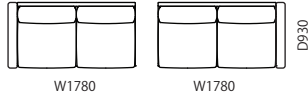

## HANSEN

	[ wooden legs ]		[ stainless legs ]
ID :	181-40	181-85	182-100
leg size :	Φ5 H4cm	Φ5 H8.5cm	H10cm
	H780 SH420 AH520	H825 SH465 AH565	H840 SH480 AH580
			

[ 2 seater / no-arm ]  
ID: 2008-101

[ 2 seater / 1-arm (large) ]  
ID: 2008-101-1-LHF ID: 2008-101-1-RHF

[ 2 seater / arm-large ]  
ID: 2008-101-1

[ chaise / arm-large ]  
ID: 2008-105 ID: 2008-106

[ 2 seater / 1-arm (medium) ]  
ID: 2008-101-2-LHF ID: 2008-101-2-RHF

[ 2 seater / arm-medium ]  
ID: 2008-101-2