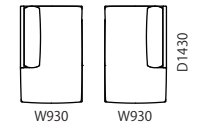

## HANSEN

	[ wooden legs ]		[ stainless legs ]
ID :	181-40	181-85	182-100
leg size :	Φ5 H4cm	Φ5 H8.5cm	H10cm
	H780 SH420 AH520	H825 SH465 AH565	H840 SH480 AH580
			

[ 2 seater / no-arm ]  
ID: 2008-101

[ 2 seater / 1-arm (large) ]  
ID: 2008-101-1-LHF ID: 2008-101-1-RHF

[ chaise / arm-medium ]  
ID: 2008-107 ID: 2008-108

[ 2 seater / no-arm ]  
ID: 2008-102

[ 2 seater / 1-arm (large) ]  
ID: 2008-102-1-LHF ID: 2008-102-1-RHF

[ 2 seater / arm-large ]  
ID: 2008-102-1

[ super chaise / arm-large ]  
ID: 2008-113 ID: 2008-114

[ 2 seater / 1-arm (medium) ]  
ID: 2008-102-2-LHF ID: 2008-102-2-RHF

[ 2 seater / arm-medium ]  
ID: 2008-102-2

[ chaise / arm-medium ]  
ID: 2008-115 ID: 2008-116

[ 2.5 seater / no-arm ]  
ID: 2008-103

[ 2.5 seater / 1-arm (large) ]  
ID: 2008-103-1-LHF ID: 2008-103-1-RHF

[ 2 seater / arm-large ]  
ID: 2008-103-1

[ open end ]  
ID: 2008-109 ID: 2008-110

[ 2.5 seater / 1-arm (medium) ]  
ID: 2008-103-2-LHF ID: 2008-103-2-RHF