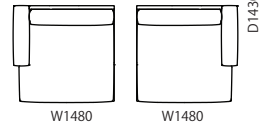

## HANSEN

	[ wooden legs ]		[ stainless legs ]
ID :	181-40	181-85	182-100
leg size :	Φ5 H4cm	Φ5 H8.5cm	H10cm
	H780 SH420 AH520	H825 SH465 AH565	H840 SH480 AH580
			

[ 2 seater / no-arm ]  
ID: 2008-101

[ 2 seater / 1-arm (large) ]  
ID: 2008-101-1-LHF ID: 2008-101-1-RHF

[ chaise / arm-medium ]  
ID: 2008-107 ID: 2008-108

[ 2 seater / no-arm ]  
ID: 2008-102

[ 2 seater / 1-arm (large) ]  
ID: 2008-102-1-LHF ID: 2008-102-1-RHF

[ 2 seater / arm-large ]  
ID: 2008-102-1

[ super chaise / arm-large ]  
ID: 2008-113 ID: 2008-114