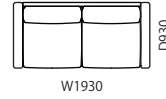

## HANSEN

	[ wooden legs ]		[ stainless legs ]
ID :	181-40	181-85	182-100
leg size :	Φ5 H4cm	Φ5 H8.5cm	H10cm
	H780 SH420 AH520	H825 SH465 AH565	H840 SH480 AH580
			

[ 2 seater / no-arm ]  
ID: 2008-101

[ 2 seater / 1-arm (large) ]  
ID: 2008-101-1-LHF ID: 2008-101-1-RHF

[ 2 seater / arm-large ]  
ID: 2008-101-1

[ chaise / arm-large ]  
ID: 2008-105 ID: 2008-106

[ 2 seater / 1-arm (medium) ]  
ID: 2008-101-2-LHF ID: 2008-101-2-RHF

[ 2 seater / arm-medium ]  
ID: 2008-101-2

[ chaise / arm-medium ]  
ID: 2008-107 ID: 2008-108

[ 2 seater / no-arm ]  
ID: 2008-102

[ 2 seater / 1-arm (large) ]  
ID: 2008-102-1-LHF ID: 2008-102-1-RHF

[ 2 seater / arm-large ]  
ID: 2008-102-1

[ super chaise / arm-large ]  
ID: 2008-113 ID: 2008-114