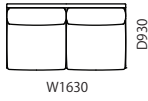

## HANSEN

	[ wooden legs ]		[ stainless legs ]
ID :	181-40	181-85	182-100
leg size :	Φ5 H4cm	Φ5 H8.5cm	H10cm
	H780 SH420 AH520	H825 SH465 AH565	H840 SH480 AH580
			

[ 2 seater / no-arm ]  
ID: 2008-101

[ 2 seater / 1-arm (large) ]  
ID: 2008-101-1-LHF ID: 2008-101-1-RHF