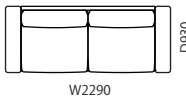

[ 2 seater / 1-arm (medium) ]  
ID: 2008-102-2-LHF ID: 2008-102-2-RHF

[ 2 seater / arm-medium ]  
ID: 2008-102-2

[ chaise / arm-medium ]  
ID: 2008-115 ID: 2008-116

[ 2.5 seater / no-arm ]  
ID: 2008-103

[ 2.5 seater / 1-arm (large) ]  
ID: 2008-103-1-LHF ID: 2008-103-1-RHF

[ 2 seater / arm-large ]  
ID: 2008-103-1

[ open end ]  
ID: 2008-109 ID: 2008-110

[ 2.5 seater / 1-arm (medium) ]  
ID: 2008-103-2-LHF ID: 2008-103-2-RHF