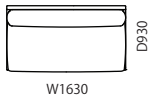

[2 seater / no-arm]
ID: 2008-102