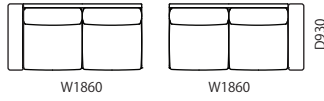

## HANSEN

	[ wooden legs ]		[ stainless legs ]
ID :	181-40	181-85	182-100
leg size :	Φ5 H4cm	Φ5 H8.5cm	H10cm
	H780 SH420 AH520	H825 SH465 AH565	H840 SH480 AH580
			

[ 2 seater / no-arm ]  
ID: 2008-101

[ 2 seater / 1-arm (large) ]  
ID: 2008-101-1-LHF ID: 2008-101-1-RHF