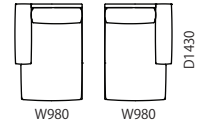

## HANSEN

	[ wooden legs ]		[ stainless legs ]
ID :	181-40	181-85	182-100
leg size :	Φ5 H4cm	Φ5 H8.5cm	H10cm
	H780 SH420 AH520	H825 SH465 AH565	H840 SH480 AH580
			

[ 2 seater / no-arm ]  
ID: 2008-101

[ 2 seater / 1-arm (large) ]  
ID: 2008-101-1-LHF ID: 2008-101-1-RHF

[ 2 seater / arm-large ]  
ID: 2008-101-1

[ chaise / arm-large ]  
ID: 2008-105 ID: 2008-106

[ 2 seater / 1-arm (medium) ]  
ID: 2008-101-2-LHF ID: 2008-101-2-RHF

[ 2 seater / arm-medium ]  
ID: 2008-101-2