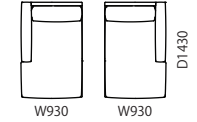

## HANSEN

	[ wooden legs ]		[ stainless legs ]
ID :	181-40	181-85	182-100
leg size :	Φ5 H4cm	Φ5 H8.5cm	H10cm
	H780 SH420 AH520	H825 SH465 AH565	H840 SH480 AH580
			

[ 2 seater / no-arm ]  
ID: 2008-101

[ 2 seater / 1-arm (large) ]  
ID: 2008-101-1-LHF ID: 2008-101-1-RHF

[ 2 seater / arm-large ]  
ID: 2008-101-1

[ chaise / arm-large ]  
ID: 2008-105 ID: 2008-106

[ 2 seater / 1-arm (medium) ]  
ID: 2008-101-2-LHF ID: 2008-101-2-RHF

[ 2 seater / arm-medium ]  
ID: 2008-101-2

[ chaise / arm-medium ]  
ID: 2008-107 ID: 2008-108

[ 2 seater / no-arm ]  
ID: 2008-102

[ 2 seater / 1-arm (large) ]  
ID: 2008-102-1-LHF ID: 2008-102-1-RHF

[ 2 seater / arm-large ]  
ID: 2008-102-1

[ super chaise / arm-large ]  
ID: 2008-113 ID: 2008-114